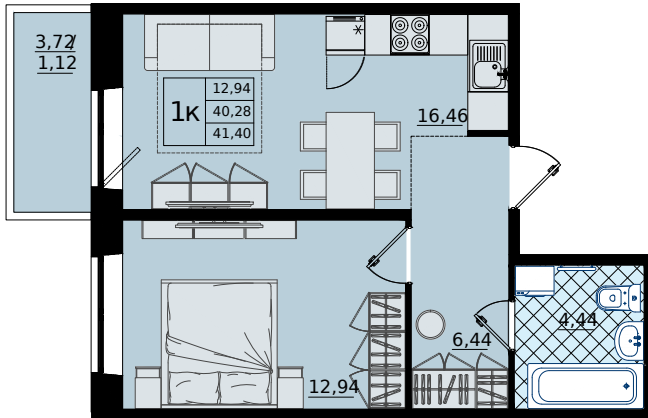

1-комнатная № 96

7 482 000 Р

Общая площадь	41.4 м²
Жилая	12.94 м²
Кухня	16.46 м²
Корпус	1
Секция	2
Этаж	4 из 9

Особенности • Балкон •
Цена на квартиру с отделкой •
Просторная кухня-гостиная

Телефон
+7 (812) 333 55 95