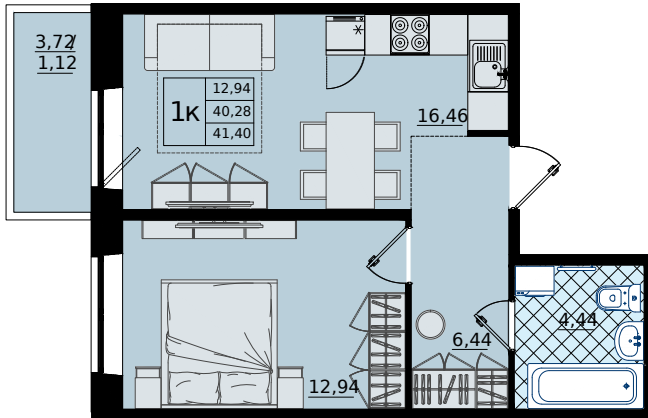

## 1-комнатная № 90

**7 482 000 Р**

Общая площадь	41.4 м²
Жилая	12.94 м²
Кухня	16.46 м²
Корпус	1
Секция	2
Этаж	3 из 9

Особенности • Балкон •  
Цена на квартиру с отделкой •  
Просторная кухня-гостиная