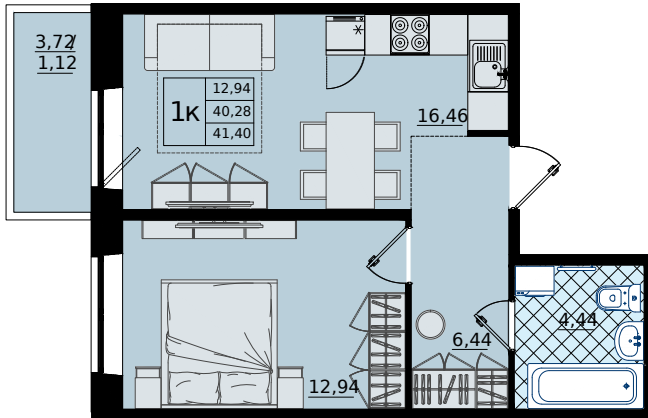

## 1-комнатная № 84

**7 482 000 Р**

Общая площадь	41.4 м²
Жилая	12.94 м²
Кухня	16.46 м²
Корпус	1
Секция	2
Этаж	2 из 9

Особенности • Балкон •  
Цена на квартиру с отделкой •  
Просторная кухня-гостиная