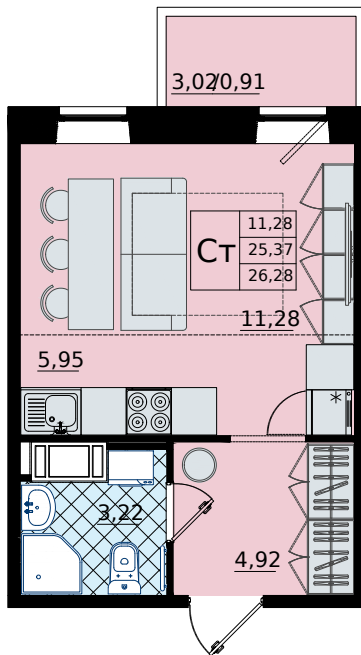

### 5 286 000 Р

Общая площадь	26.28 м²
Жилая	11.28 м²
Кухня	5.95 м²
Корпус	1
Секция	1
Этаж	9 из 9

Особенности • Балкон •  
Цена на квартиру с отделкой •  
Вид на улицу

Телефон  
+7 (812) 333 55 95

Время работы  
Пн-Вс: с 10 до 21