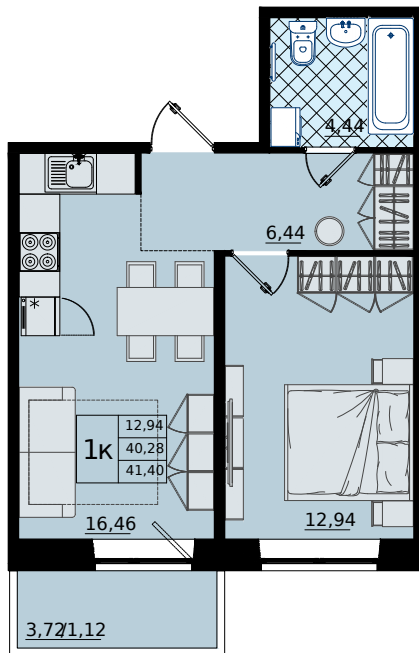

## 1-комнатная № 54

**7 482 000 Р**

Общая площадь	41.4 м²
Жилая	12.94 м²
Кухня	16.46 м²
Корпус	1
Секция	1
Этаж	7 из 9

Особенности • Балкон •  
Цена на квартиру с отделкой •  
Просторная кухня-гостиная

Телефон  
+7 (812) 333 55 95