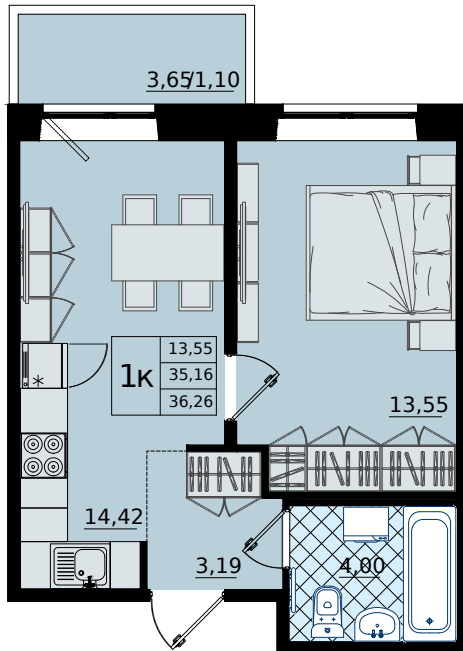

## 1-комнатная № 53

**6 991 920 Р**

|               |                      |
|---------------|----------------------|
| Общая площадь | 36.26 м <sup>2</sup> |
| Жилая         | 13.55 м <sup>2</sup> |
| Кухня         | 14.42 м <sup>2</sup> |
| Корпус        | 1                    |
| Секция        | 1                    |
| Этаж          | 7 из 9               |

Особенности • Балкон •  
Цена на квартиру с отделкой •  
Просторная кухня-гостиная

Телефон  
+7 (812) 333 55 95

Время работы  
Пн-Вс: с 10 до 21

Сайт  
severmeridian.ru