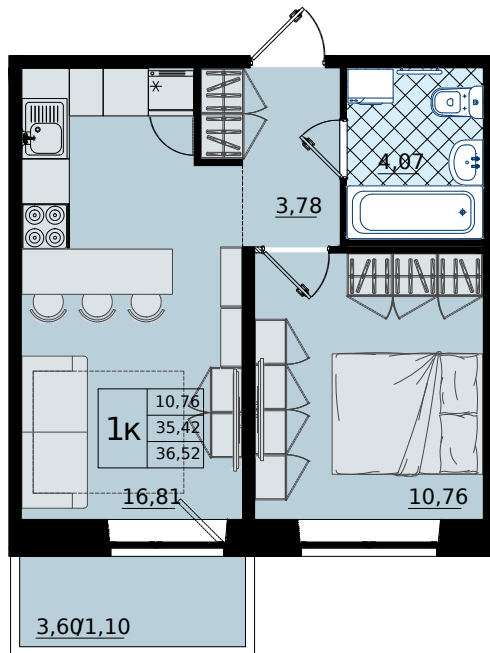

## 1-комнатная № 312

**6 975 000 Р**

|               |          |
|---------------|----------|
| Общая площадь | 36.52 м² |
| Жилая         | 10.76 м² |
| Кухня         | 16.81 м² |
| Корпус        | 1        |
| Секция        | 6        |
| Этаж          | 7 из 9   |