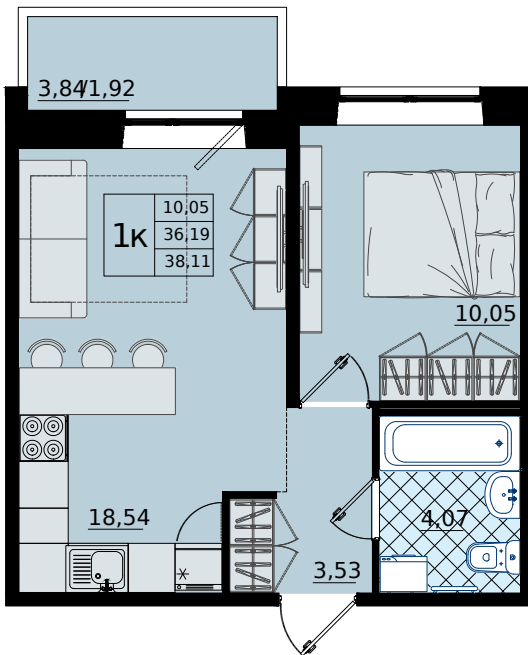

1-комнатная № 307

7 290 000 Р

Общая площадь	38.11 м²
Жилая	10.05 м²
Кухня	18.54 м²
Корпус	1
Секция	6
Этаж	7 из 9

Особенности • Балкон •
Цена на квартиру с отделкой •
Просторная кухня-гостиная

Телефон
+7 (812) 333 55 95