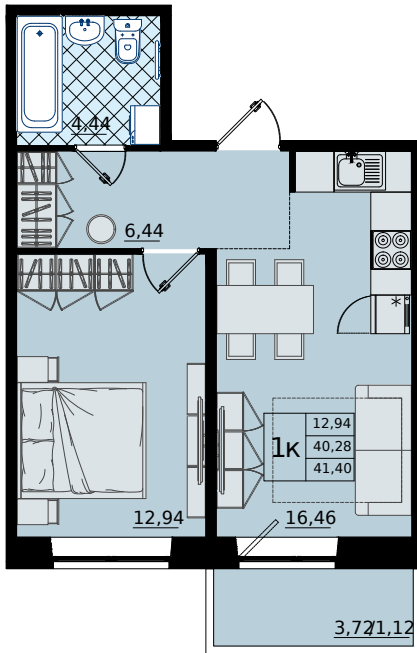

## 1-комнатная № 303

### 7 482 000 ₽

Общая площадь	41.4 м <sup>2</sup>
Жилая	12.94 м <sup>2</sup>
Кухня	16.46 м <sup>2</sup>
Корпус	1
Секция	6
Этаж	6 из 9

Особенности • Балкон •  
Цена на квартиру с отделкой •  
Просторная кухня-гостиная