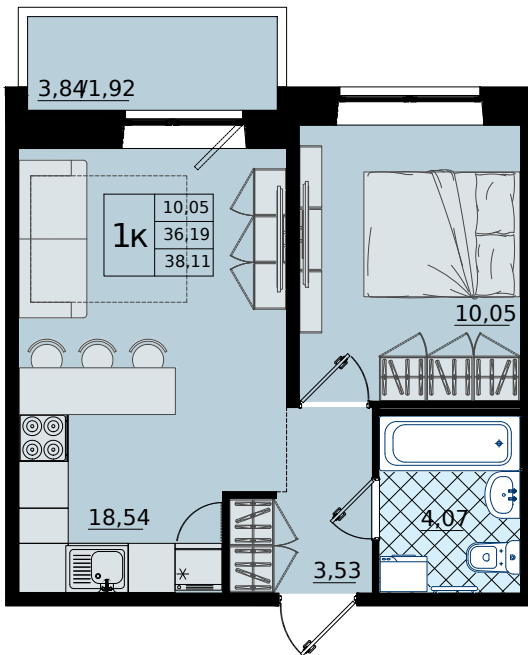

1-комнатная № 297

7 290 000 Р

Общая площадь	38.11 м²
Жилая	10.05 м²
Кухня	18.54 м²
Корпус	1
Секция	6
Этаж	6 из 9

Особенности • Балкон •
Цена на квартиру с отделкой •
Просторная кухня-гостиная

Телефон
+7 (812) 333 55 95