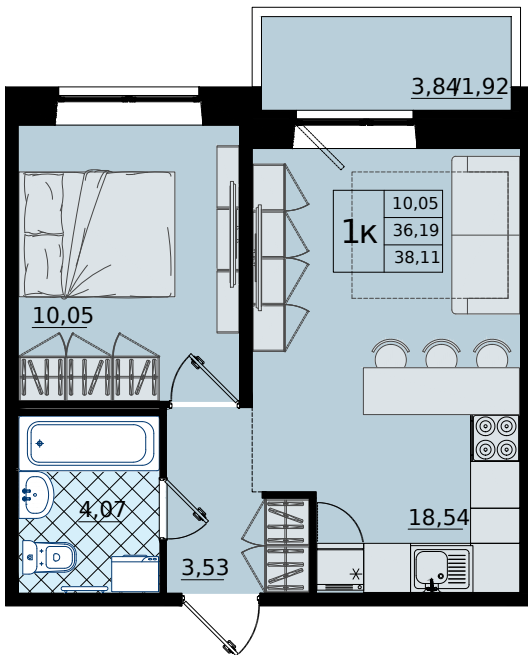

1-комнатная № 296

7 290 000 Р

Общая площадь	38.11 м²
Жилая	10.05 м²
Кухня	18.54 м²
Корпус	1
Секция	6
Этаж	5 из 9

Особенности • Балкон •
Цена на квартиру с отделкой •
Просторная кухня-гостиная

Телефон
+7 (812) 333 55 95