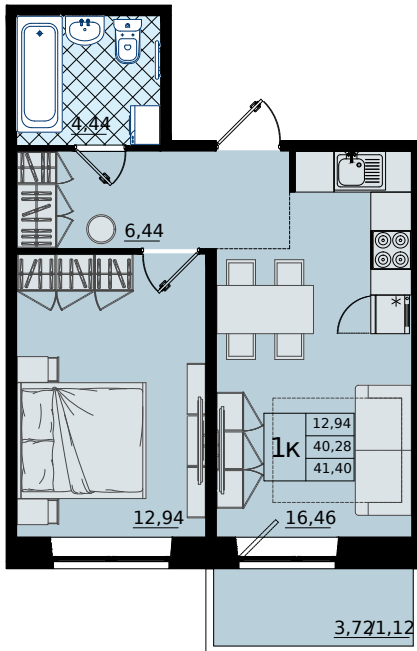

1-комнатная № 293

7 482 000 Р

Общая площадь	41.4 м²
Жилая	12.94 м²
Кухня	16.46 м²
Корпус	1
Секция	6
Этаж	5 из 9

Особенности • Балкон •
Цена на квартиру с отделкой •
Просторная кухня-гостиная

О жилом комплексе «Северный меридиан»