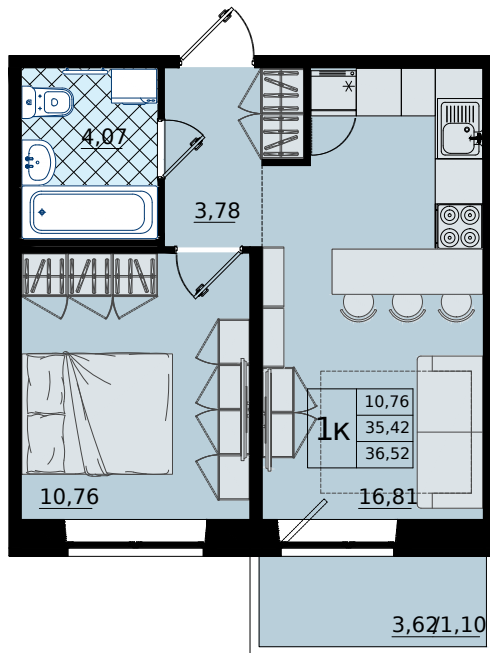

1-комнатная № 291

6 975 000 Р

Общая площадь	36.52 м²
Жилая	10.76 м²
Кухня	16.81 м²
Корпус	1
Секция	6
Этаж	5 из 9

Особенности • Балкон •
Цена на квартиру с отделкой •
Просторная кухня-гостиная

Телефон
+7 (812) 333 55 95