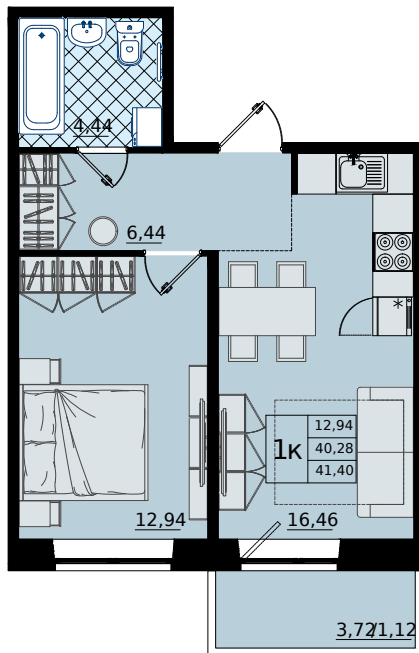

1-комнатная № 263

7 482 000 Р

Общая площадь	41.4 м ²
Жилая	12.94 м ²
Кухня	16.46 м ²
Корпус	1
Секция	6
Этаж	2 из 9

Особенности • Балкон •
Цена на квартиру с отделкой •
Просторная кухня-гостиная

Телефон
+7 (812) 333 55 95