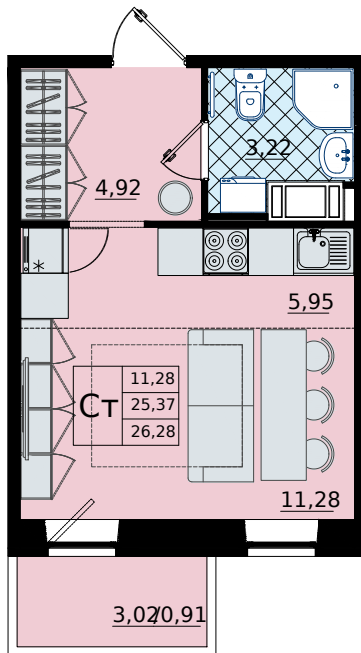

## Студия № 255

**5 286 000 Р**

Общая площадь	26.28 м²
Жилая	11.28 м²
Кухня	5.95 м²
Корпус	1
Секция	5
Этаж	9 из 9

Особенности • Балкон •  
Цена на квартиру с отделкой •  
Вид во двор