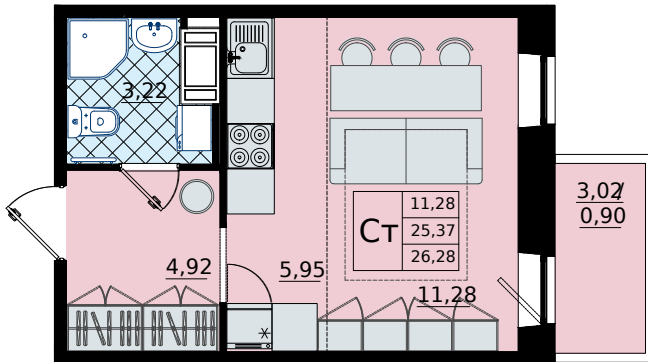

## Студия № 252

**5 286 000 Р**

Общая площадь	26.28 м²
Жилая	11.28 м²
Кухня	5.95 м²
Корпус	1
Секция	5
Этаж	9 из 9

Особенности • Балкон •  
Цена на квартиру с отделкой •  
Вид на улицу

Телефон  
+7 (812) 333 55 95