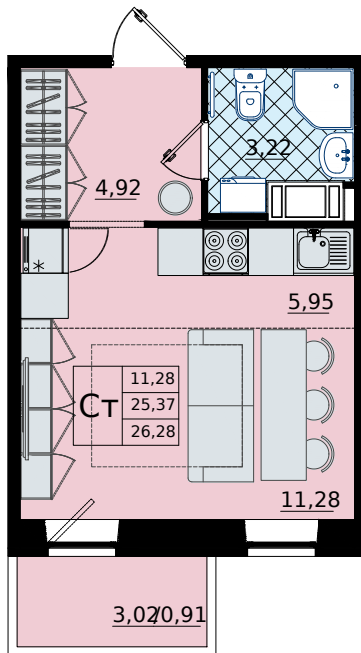

Студия № 243

5 286 000 Р

Общая площадь	26.28 м²
Жилая	11.28 м²
Кухня	5.95 м²
Корпус	1
Секция	5
Этаж	7 из 9

Особенности • Балкон •
Цена на квартиру с отделкой •
Вид во двор

Телефон
+7 (812) 333 55 95

Время работы
Пн-Вт: с 10 до 21