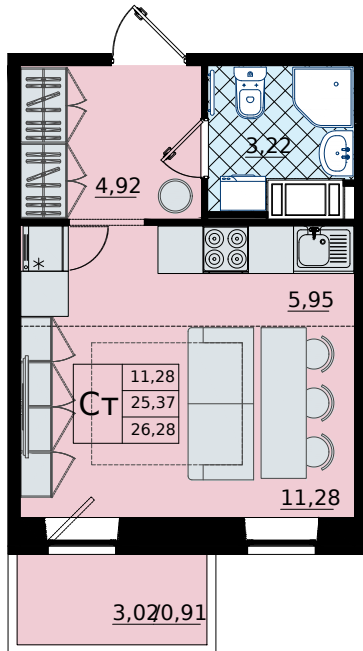

Студия № 237

5 130 000 Р

Общая площадь	26.28 м²
Жилая	11.28 м²
Кухня	5.95 м²
Корпус	1
Секция	5
Этаж	6 из 9

Особенности • Балкон •
Цена на квартиру с отделкой •
Вид во двор

Телефон
+7 (812) 333 55 95

Время работы
Пн-Вс: с 10 до 21