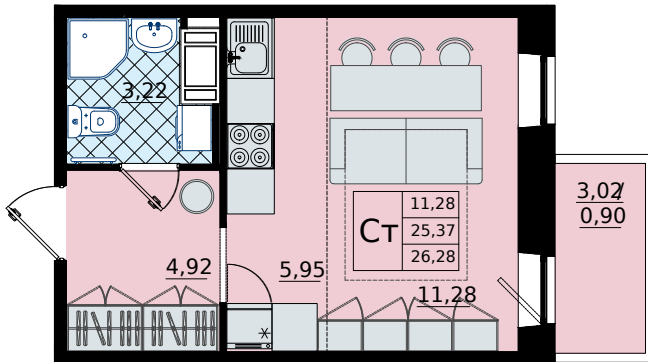

Студия № 234

5 130 000 Р

Общая площадь	26.28 м ²
Жилая	11.28 м ²
Кухня	5.95 м ²
Корпус	1
Секция	5
Этаж	6 из 9

Особенности • Балкон •
Цена на квартиру с отделкой •
Вид на улицу

Телефон
+7 (812) 333 55 95

Время работы
Пн-Вт: с 10 до 21