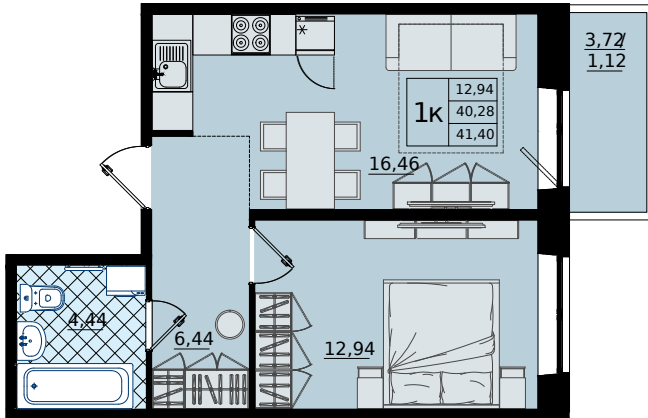

# 1-комнатная № 211

## 7 482 000 Р

Общая площадь	41.4 м <sup>2</sup>
Жилая	12.94 м <sup>2</sup>
Кухня	16.46 м <sup>2</sup>
Корпус	1
Секция	5
Этаж	2 из 9

Особенности • Балкон •  
Цена на квартиру с отделкой •  
Просторная кухня-гостиная