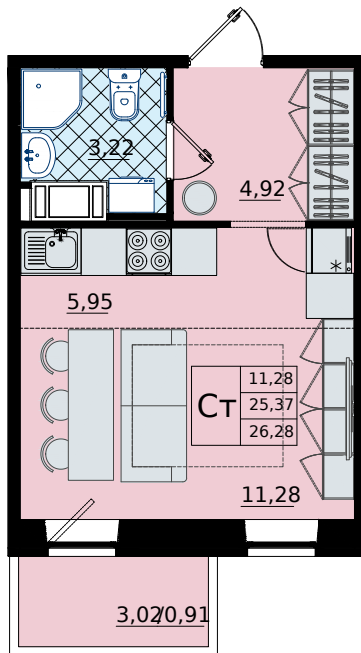

## Студия № 206

**5 286 000 Р**

Общая площадь	26.28 м²
Жилая	11.28 м²
Кухня	5.95 м²
Корпус	1
Секция	4
Этаж	9 из 9

Особенности • Балкон •  
Цена на квартиру с отделкой •  
Вид во двор