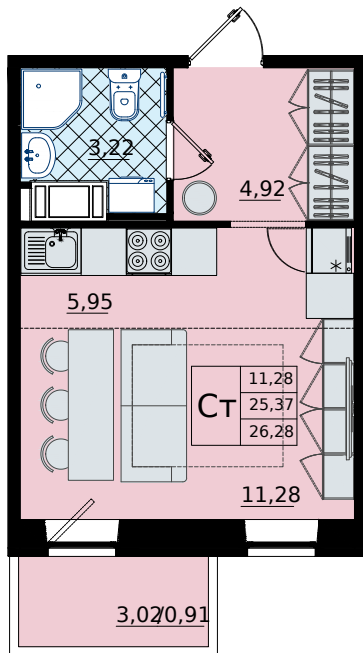

Студия № 191

5 130 000 Р

Общая площадь	26.28 м²
Жилая	11.28 м²
Кухня	5.95 м²
Корпус	1
Секция	4
Этаж	6 из 9

Особенности • Балкон •
Цена на квартиру с отделкой •
Вид во двор

Телефон
+7 (812) 333 55 95

Время работы
Пн-Вс: с 10 до 21