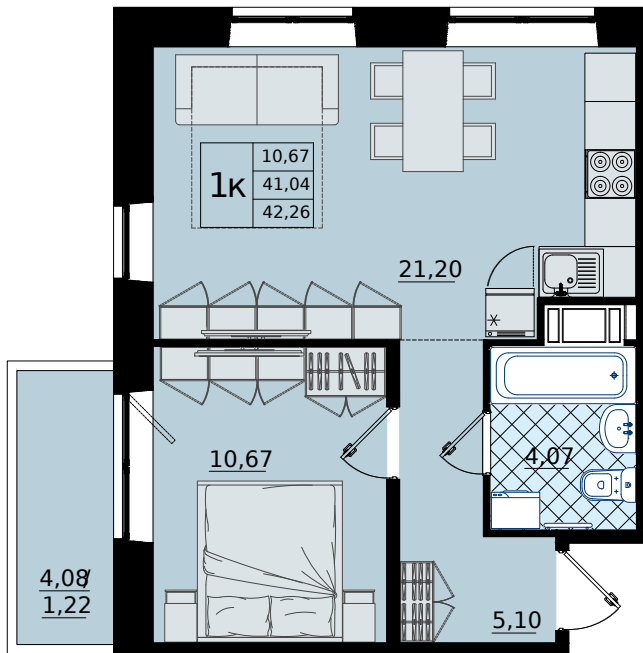

1-комнатная № 19

8 290 000 Р

Общая площадь	42.26 м²
Жилая	10.67 м²
Кухня	21.2 м²
Корпус	1
Секция	1
Этаж	3 из 9

Особенности • Балкон •
Цена на квартиру с отделкой •
Просторная кухня-гостиная

Телефон
+7 (812) 333 55 95