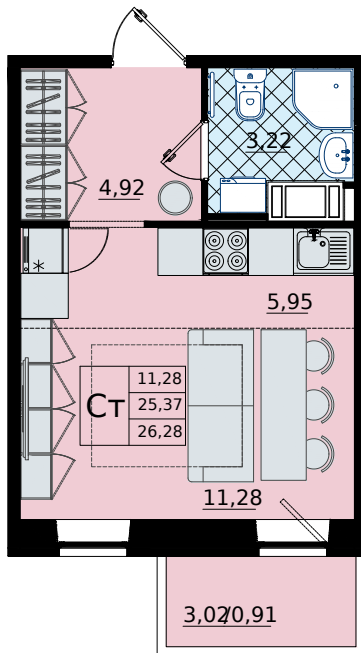

## Студия № 156

**5 286 000 Р**

Общая площадь	26.28 м²
Жилая	11.28 м²
Кухня	5.95 м²
Корпус	1
Секция	3
Этаж	7 из 9

Особенности • Балкон •  
Цена на квартиру с отделкой •  
Вид во двор

Телефон  
+7 (812) 333 55 95