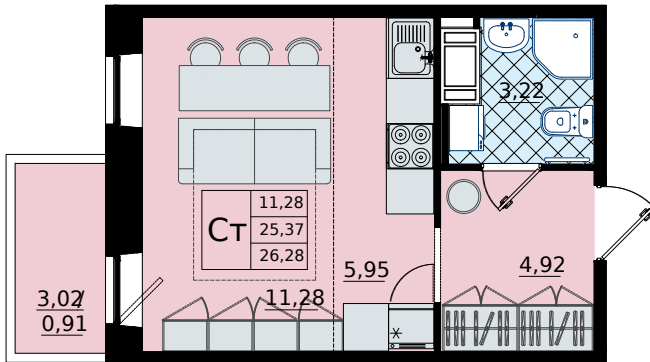

## Студия № 127

**5 286 000 Р**

Общая площадь	26.28 м²
Жилая	11.28 м²
Кухня	5.95 м²
Корпус	1
Секция	2
Этаж	9 из 9

Особенности • Балкон •  
Цена на квартиру с отделкой •  
Вид на улицу