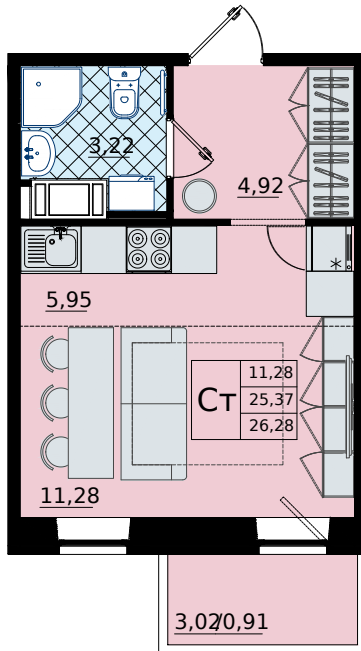

Студия № 124

5 286 000 Р

Общая площадь	26.28 м ²
Жилая	11.28 м ²
Кухня	5.95 м ²
Корпус	1
Секция	2
Этаж	9 из 9

Особенности • Балкон •

Цена на квартиру с отделкой •

Вид во двор

Телефон
+7 (812) 333 55 95

Время работы
Пн-Вс: с 10 до 21