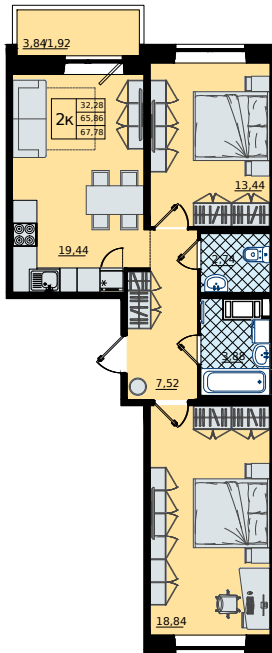

## 2-комнатная № 117

**10 705 350 Р**

Общая площадь	67.78 м²
Жилая	32.28 м²
Кухня	19.44 м²
Корпус	1
Секция	2
Этаж	8 из 9
Срок сдачи	IV квартал 2025

Особенности • Балкон •  
Цена на квартиру с отделкой •  
Двухсторонняя •  
Просторная кухня-гостиная