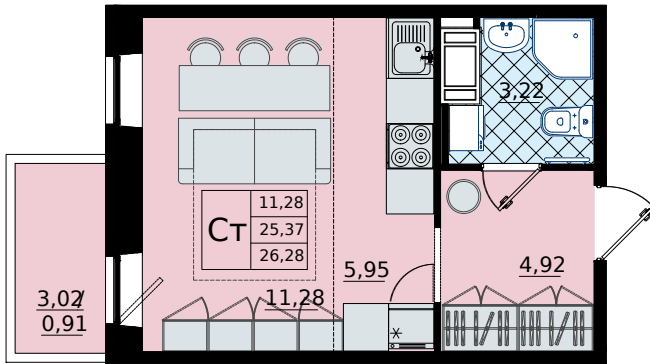

Студия № 115

5 286 000 Р

| | |
|---------------|----------|
| Общая площадь | 26.28 м² |
| Жилая | 11.28 м² |
| Кухня | 5.95 м² |
| Корпус | 1 |
| Секция | 2 |
| Этаж | 7 из 9 |

Особенности • Балкон •

Цена на квартиру с отделкой •