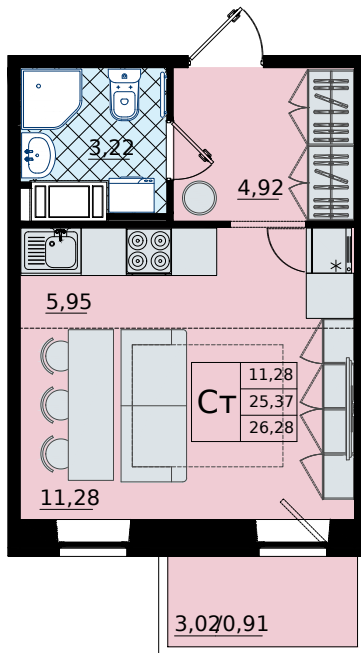

## Студия № 112

**5 286 000 Р**

Общая площадь	26.28 м²
Жилая	11.28 м²
Кухня	5.95 м²
Корпус	1
Секция	2
Этаж	7 из 9

Особенности • Балкон •  
Цена на квартиру с отделкой •  
Вид во двор

Телефон  
+7 (812) 333 55 95