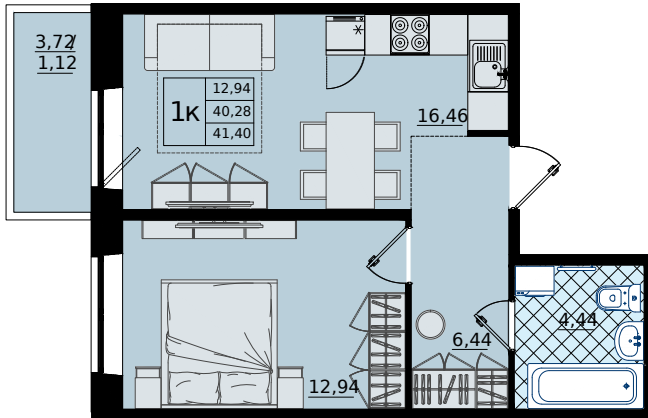

## 1-комнатная № 102

**7 482 000 Р**

Общая площадь	41.4 м²
Жилая	12.94 м²
Кухня	16.46 м²
Корпус	1
Секция	2
Этаж	5 из 9

Особенности • Балкон •  
Цена на квартиру с отделкой •  
Просторная кухня-гостиная