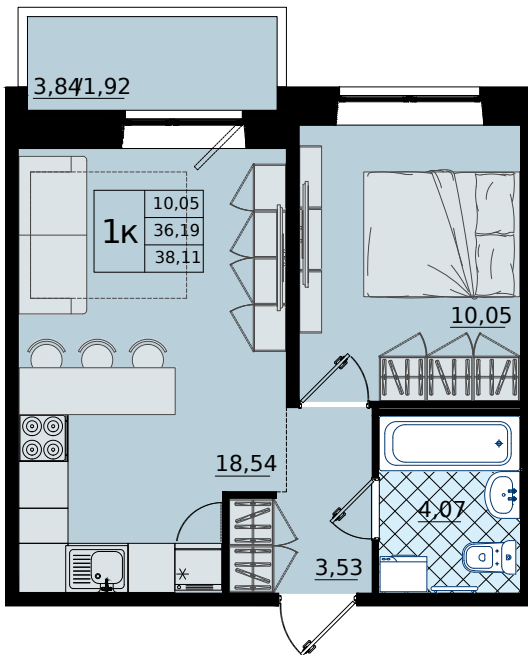

1-комнатная № 1

6 745 470 Р

Общая площадь	38.11 м²
Жилая	10.05 м²
Кухня	18.54 м²
Корпус	1
Секция	1
Этаж	2 из 9
Срок сдачи	IV квартал 2025

Особенности • Балкон •
Цена на квартиру с отделкой •
Просторная кухня-гостиная